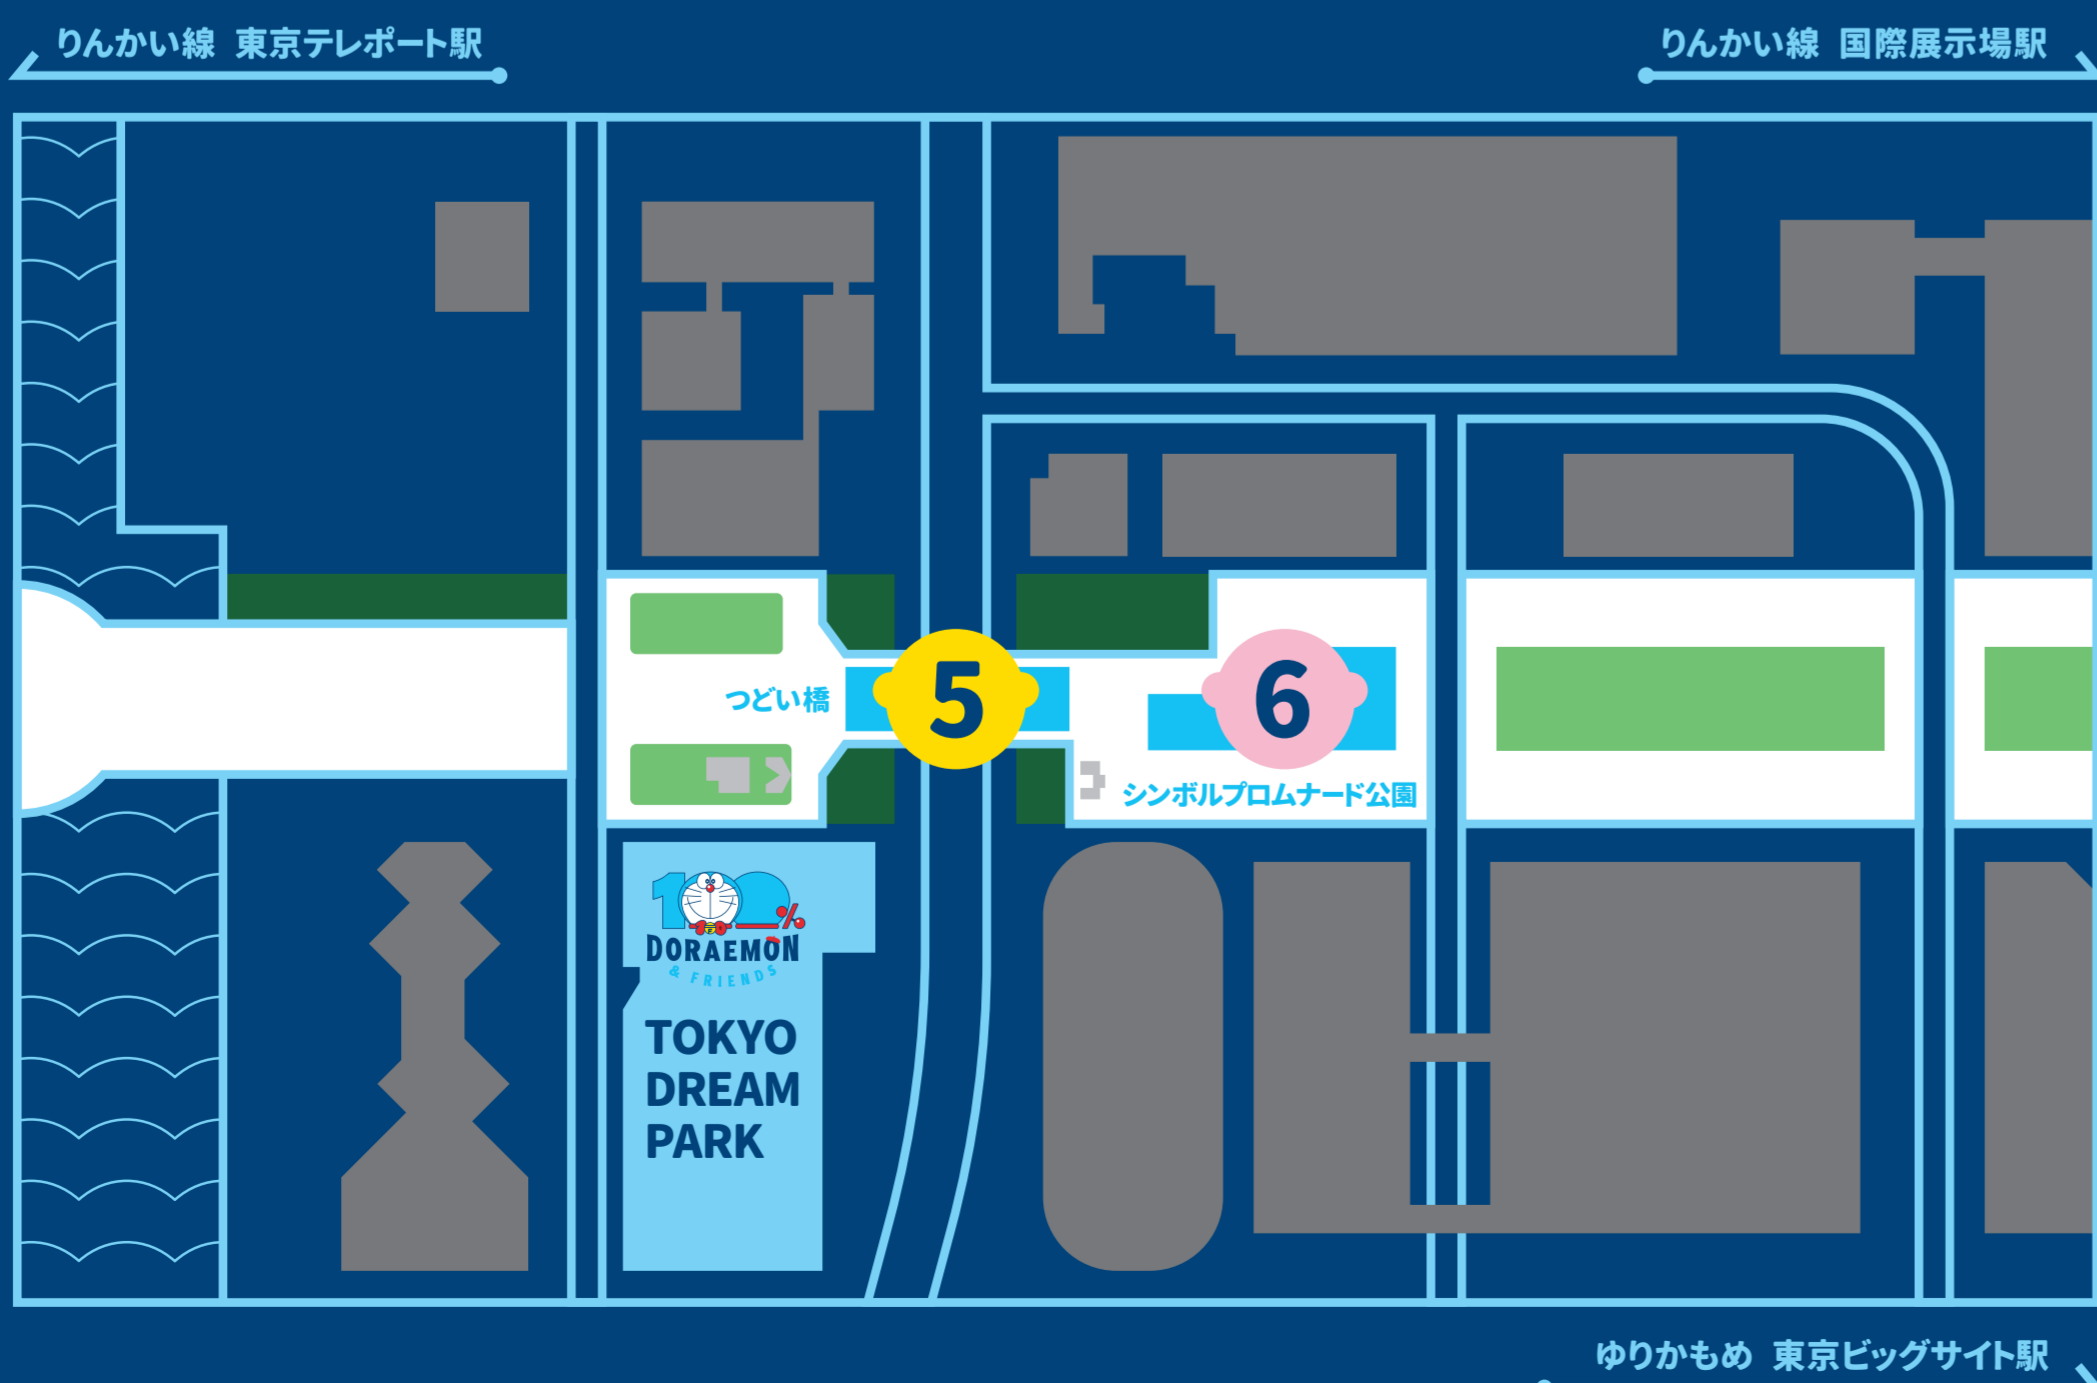

東京ドリームパーク館内 TOKYO DREAM PARK

1
100%ドラえもん まんがワールド展
100% Doraemon Manga Art Exhibition Hall
ドラえもんの世界を100%楽しむ
9つのエリアから構成される展示。

2
100%ドラえもん パークA「6Fドリームテラス」
100% Doraemon Sculpture Park A
まんがやアニメに登場したここでしか見られない
特別なドラえもんが大集合。

3
100%ドラえもん&フレンズ
うきうきキッチン with BOSCOオリーブオイル
100% Doraemon & Friends UKIUKI Kitchen
with BOSCO Olive Oil
「BOSCOエキストラバージンオリーブオイル」を使用した、
見て食べて楽しめる特別なラインナップを是非とも
お楽しみください。
[特別協賛] BOSCO

4
100%ドラえもん パークB「サイドテラス」
100% Doraemon Sculpture Park B
様々なポーズや表情のドラえもんがエリアいっぱい
に広がる、歩いて楽しめる展示空間。

屋外展示エリア OUTDOOR AREA

5
100%ブルーカーペット
100% BLUE CARPET
ドラえもん仲間たち、そして藤子・F・不二雄作品の仲間が
フォーマルな衣装で大集合。

6
100%ドラえもん パークC
「シンボルプロムナード公園」
100% Doraemon Sculpture Park C
全長12mのドラえもんバルーンと個性豊かなドラえもんが
大集合した迫力満点のフオトスポット。