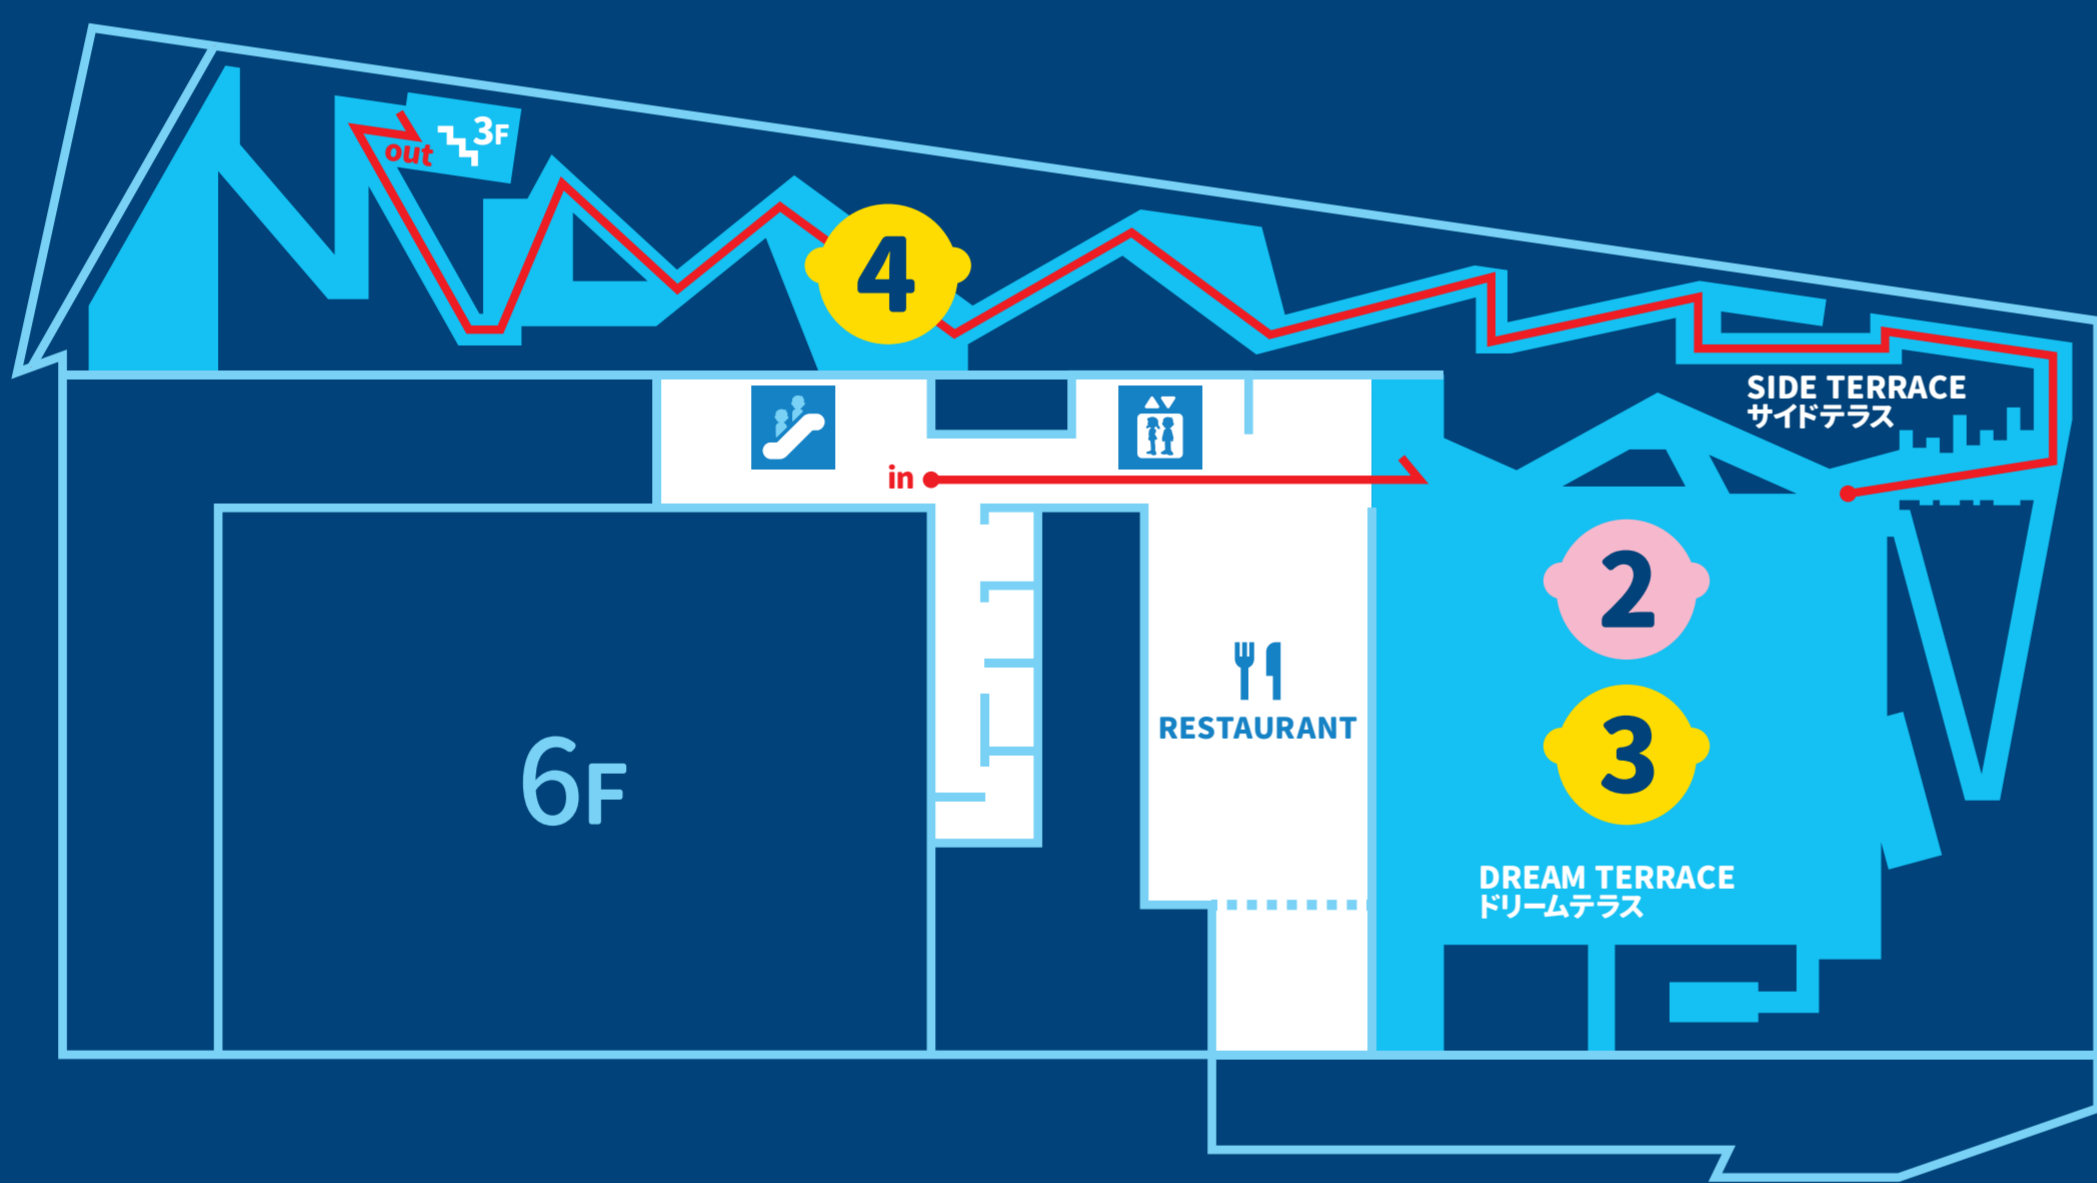

東京ドリームパーク館内 TOKYO DREAM PARK

1
100%ドラえもん まんがワールド展
100% Doraemon Manga Art Exhibition Hall
ドラえもんの世界を100%楽しむ
9つのエリアから構成される展示。

2
100%ドラえもん パークA「6Fドリームテラス」
100% Doraemon Sculpture Park A
まんがやアニメに登場したここでしか見られない
特別なドラえもんが大集合。

3
100%ドラえもん&フレンズ
うきうきキッチン with BOSCOオリーブオイル
100% Doraemon & Friends UKIUKI Kitchen
with BOSCO Olive Oil
「BOSCOエキストラバージンオリーブオイル」を使用した、
見て食べて楽しめる特別なラインナップを是非とも
お楽しみください。
[特別協賛] BOSCO

4
100%ドラえもん パークB「サイドテラス」
100% Doraemon Sculpture Park B
様々なポーズや表情のドラえもんがエリアいっぱい
に広がる、歩いて楽しめる展示空間。

屋外展示エリア OUTDOOR AREA

5
100%ブルーカーペット
100% BLUE CARPET
ドラえもん仲間たち、そして藤子・F・不二雄作品の仲間が
フォーマルな衣装で大集合。

6
100%ドラえもん パークC
「シンボルプロムナード公園」
100% Doraemon Sculpture Park C
全長12mのドラえもんバルーンと個性豊かなドラえもんが
大集合した迫力満点のフオトスポット。