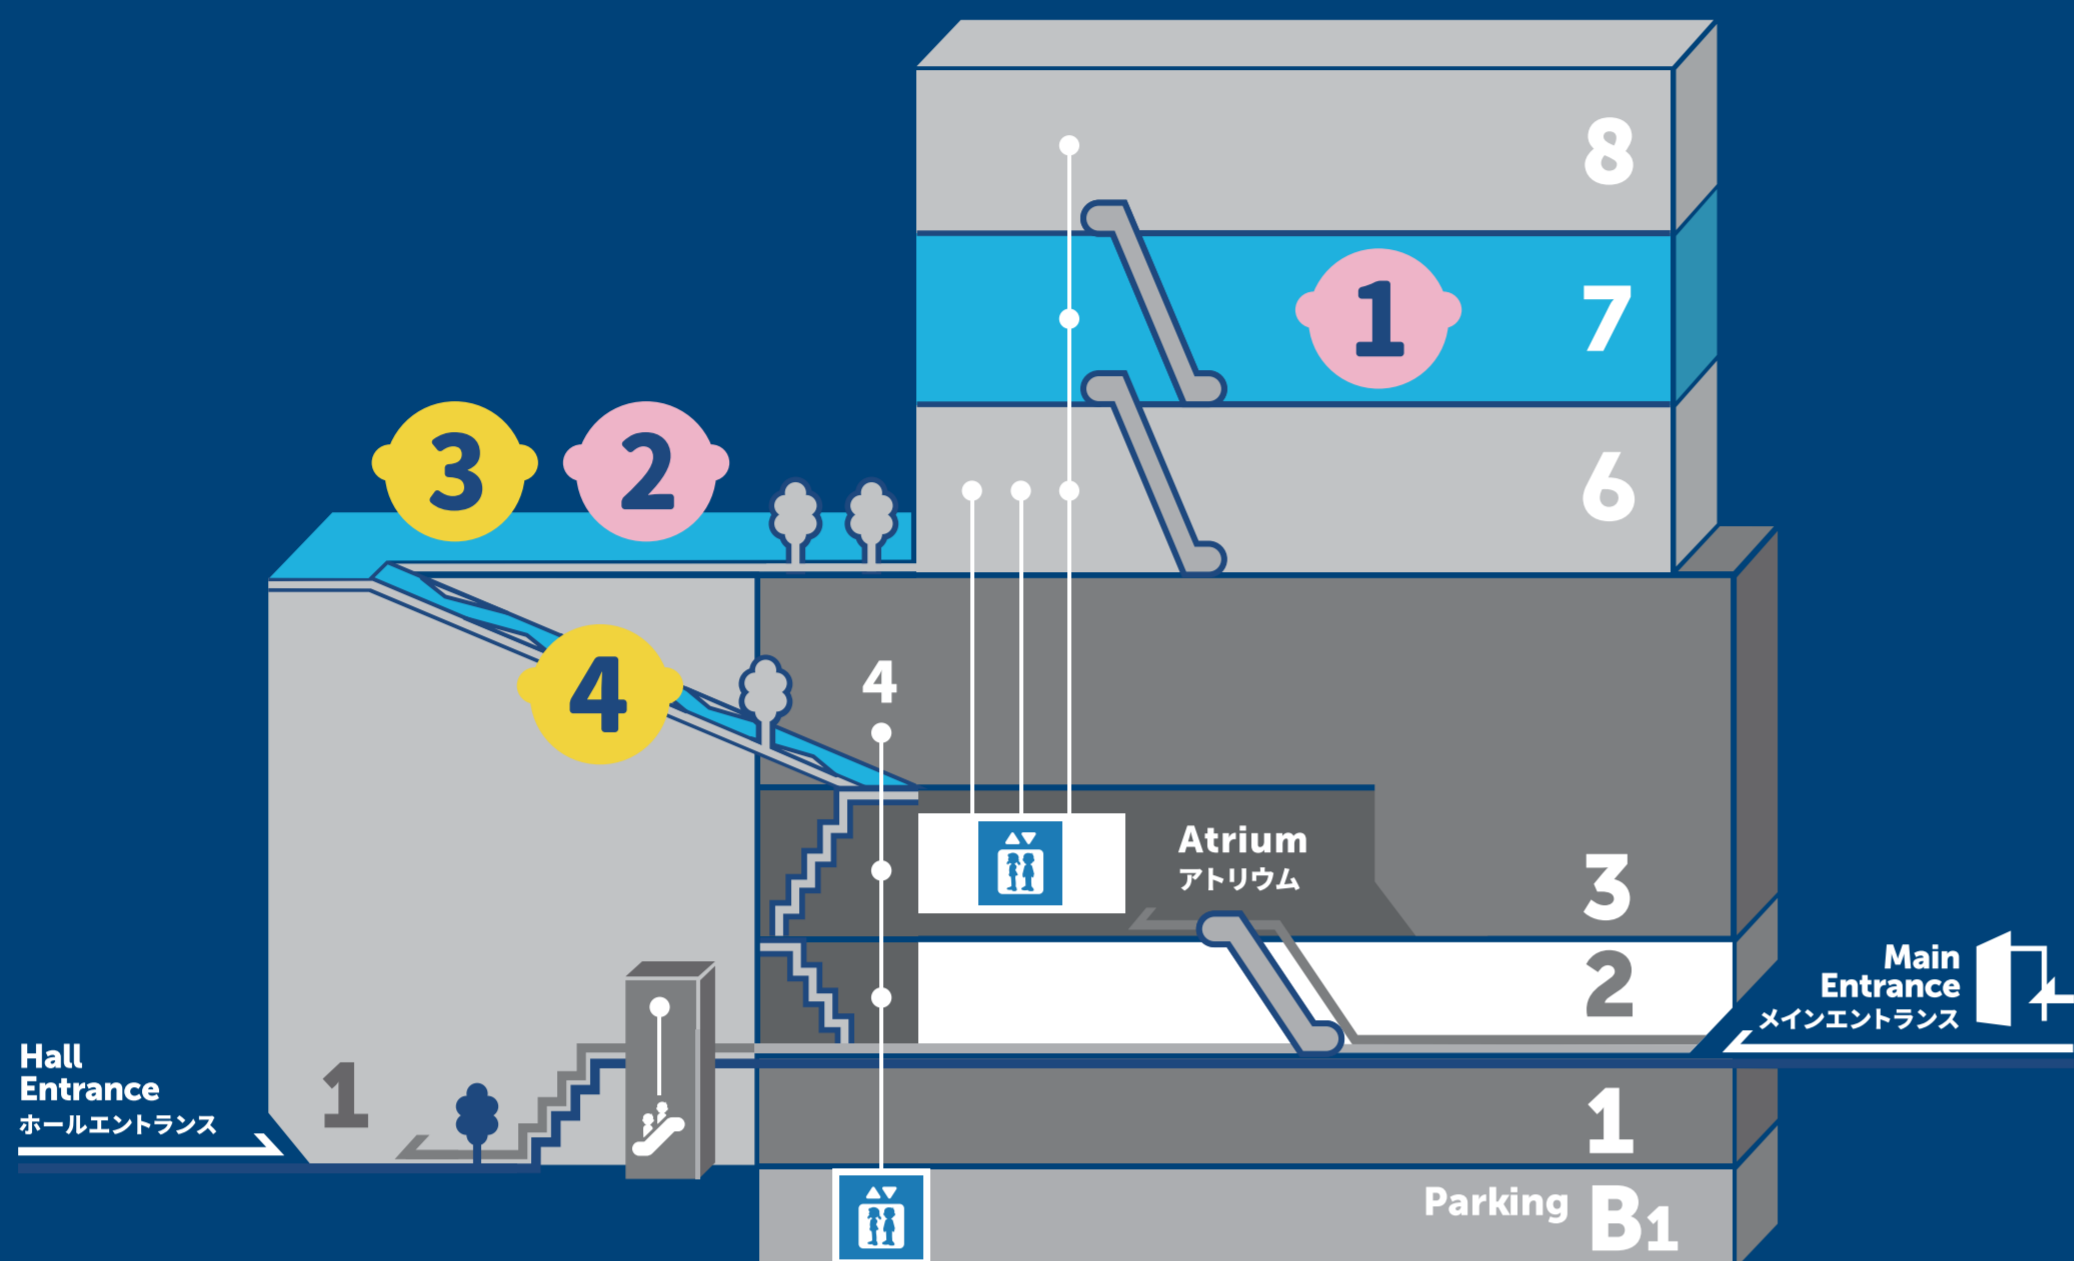

東京ドリームパーク館内 TOKYO DREAM PARK

1
100%ドラえもん まんがワールド展
100% Doraemon Manga Art Exhibition Hall
ドラえもんの世界を100%楽しむ
9つのエリアから構成される展示。

2
100%ドラえもん パークA「6Fドリームテラス」
100% Doraemon Sculpture Park A
まんがやアニメに登場したここでしか見られない
特別なドラえもんが大集合。

3
100%ドラえもん&フレンズ
うきうきキッチン with BOSCOオリーブオイル
100% Doraemon & Friends UKIUKI Kitchen
with BOSCO Olive Oil
「BOSCOエキストラバージンオリーブオイル」を使用した、
見て食べて楽しめる特別なラインナップを是非とも
お楽しみください。
[特別協賛] BOSCO

4
100%ドラえもん パークB「サイドテラス」
100% Doraemon Sculpture Park B
様々なポーズや表情のドラえもんがエリアいっぱい
に広がる、歩いて楽しめる展示空間。

屋外展示エリア OUTDOOR AREA

5
100%ブルーカーペット
100% BLUE CARPET
ドラえもん仲間たち、そして藤子・F・不二雄作品の仲間が
フォーマルな衣装で大集合。

6
100%ドラえもん パークC
「シンボルプロムナード公園」
100% Doraemon Sculpture Park C
全長12mのドラえもんバルーンと個性豊かなドラえもんが
大集合した迫力満点のフオトスポット。