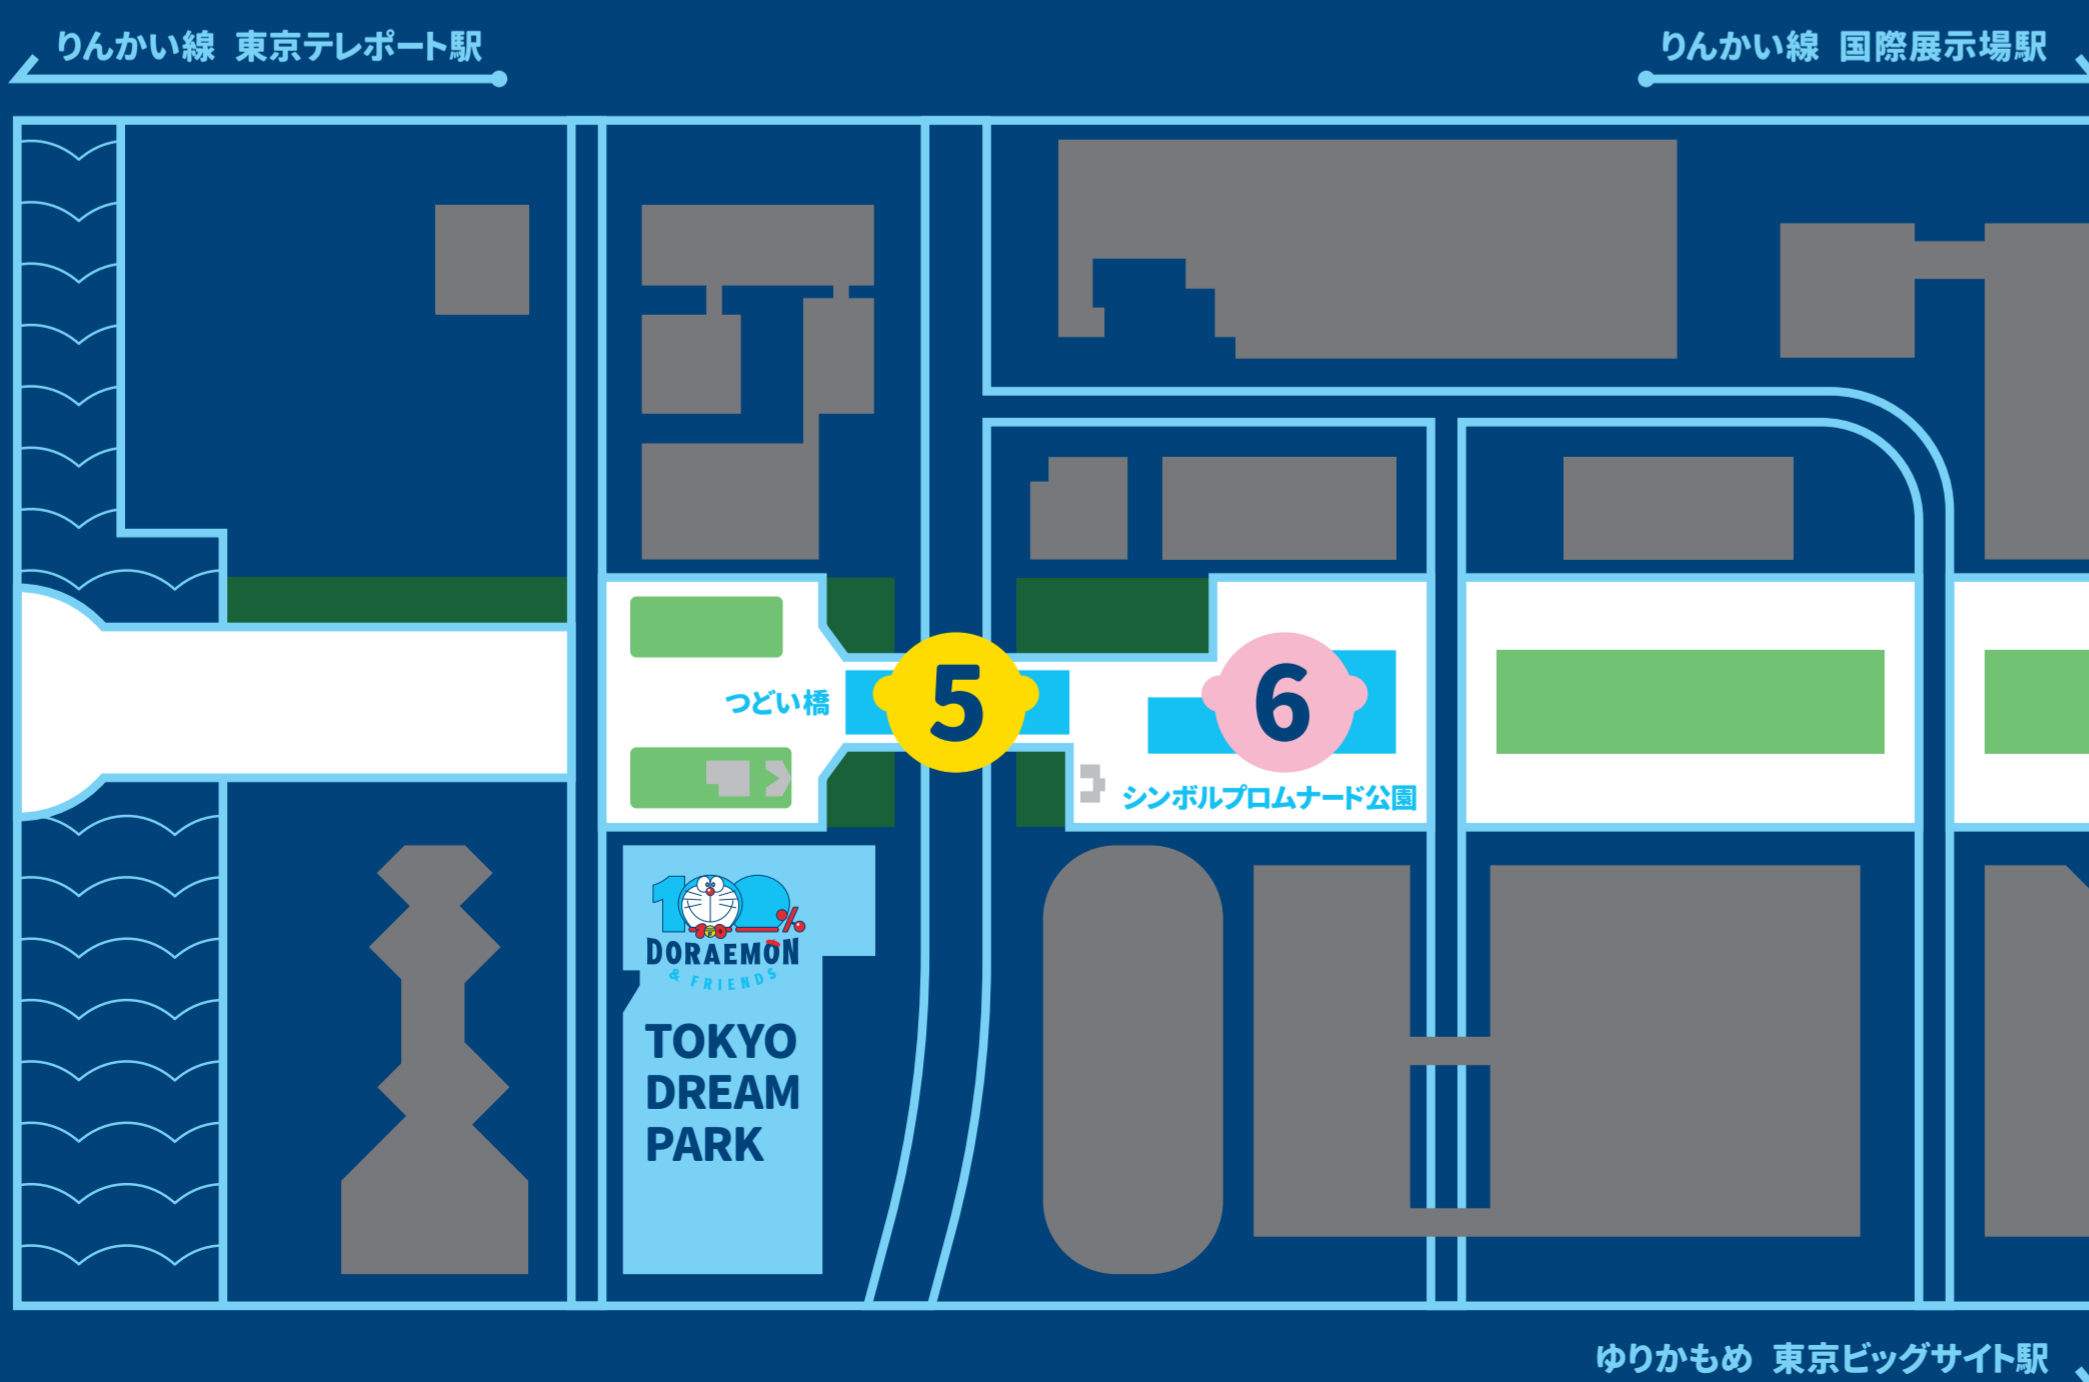

東京ドリームパーク館内 TOKYO DREAM PARK

1
100%ドラえもん まんがワールド展
100% Doraemon Manga Art Exhibition Hall
ドラえもんの世界を100%楽しむ
9つのエリアから構成される展示。

2
100%ドラえもん パークA「6Fドリームテラス」
100% Doraemon Sculpture Park A
まんがやアニメに登場したここでしか見られない
特別なドラえもんが大集合。

3
100%ドラえもん&フレンズ スペシャルキッチン
100% Doraemon & Friends Special Kitchen
見ても食べても楽しい、ここでしか味わえない
特別なメニューが登場。

4
100%ドラえもん パークB「サイドテラス」
100% Doraemon Sculpture Park B
様々なポーズや表情のドラえもんがエリアいっぱい
に広がる、歩いて楽しめる展示空間。

屋外展示エリア OUTDOOR AREA

5
100%ブルーカーペット
100% BLUE CARPET
ドラえもん仲間たち、そして藤子・F・不二雄作品の仲間が
フォーマルな衣装で大集合。

6
100%ドラえもん パークC
「シンボルプロムナード公園」
100% Doraemon Sculpture Park C
全長12mのドラえもんバルーンと個性豊かなドラえもんが
大集合した迫力満点のフォトスポット。