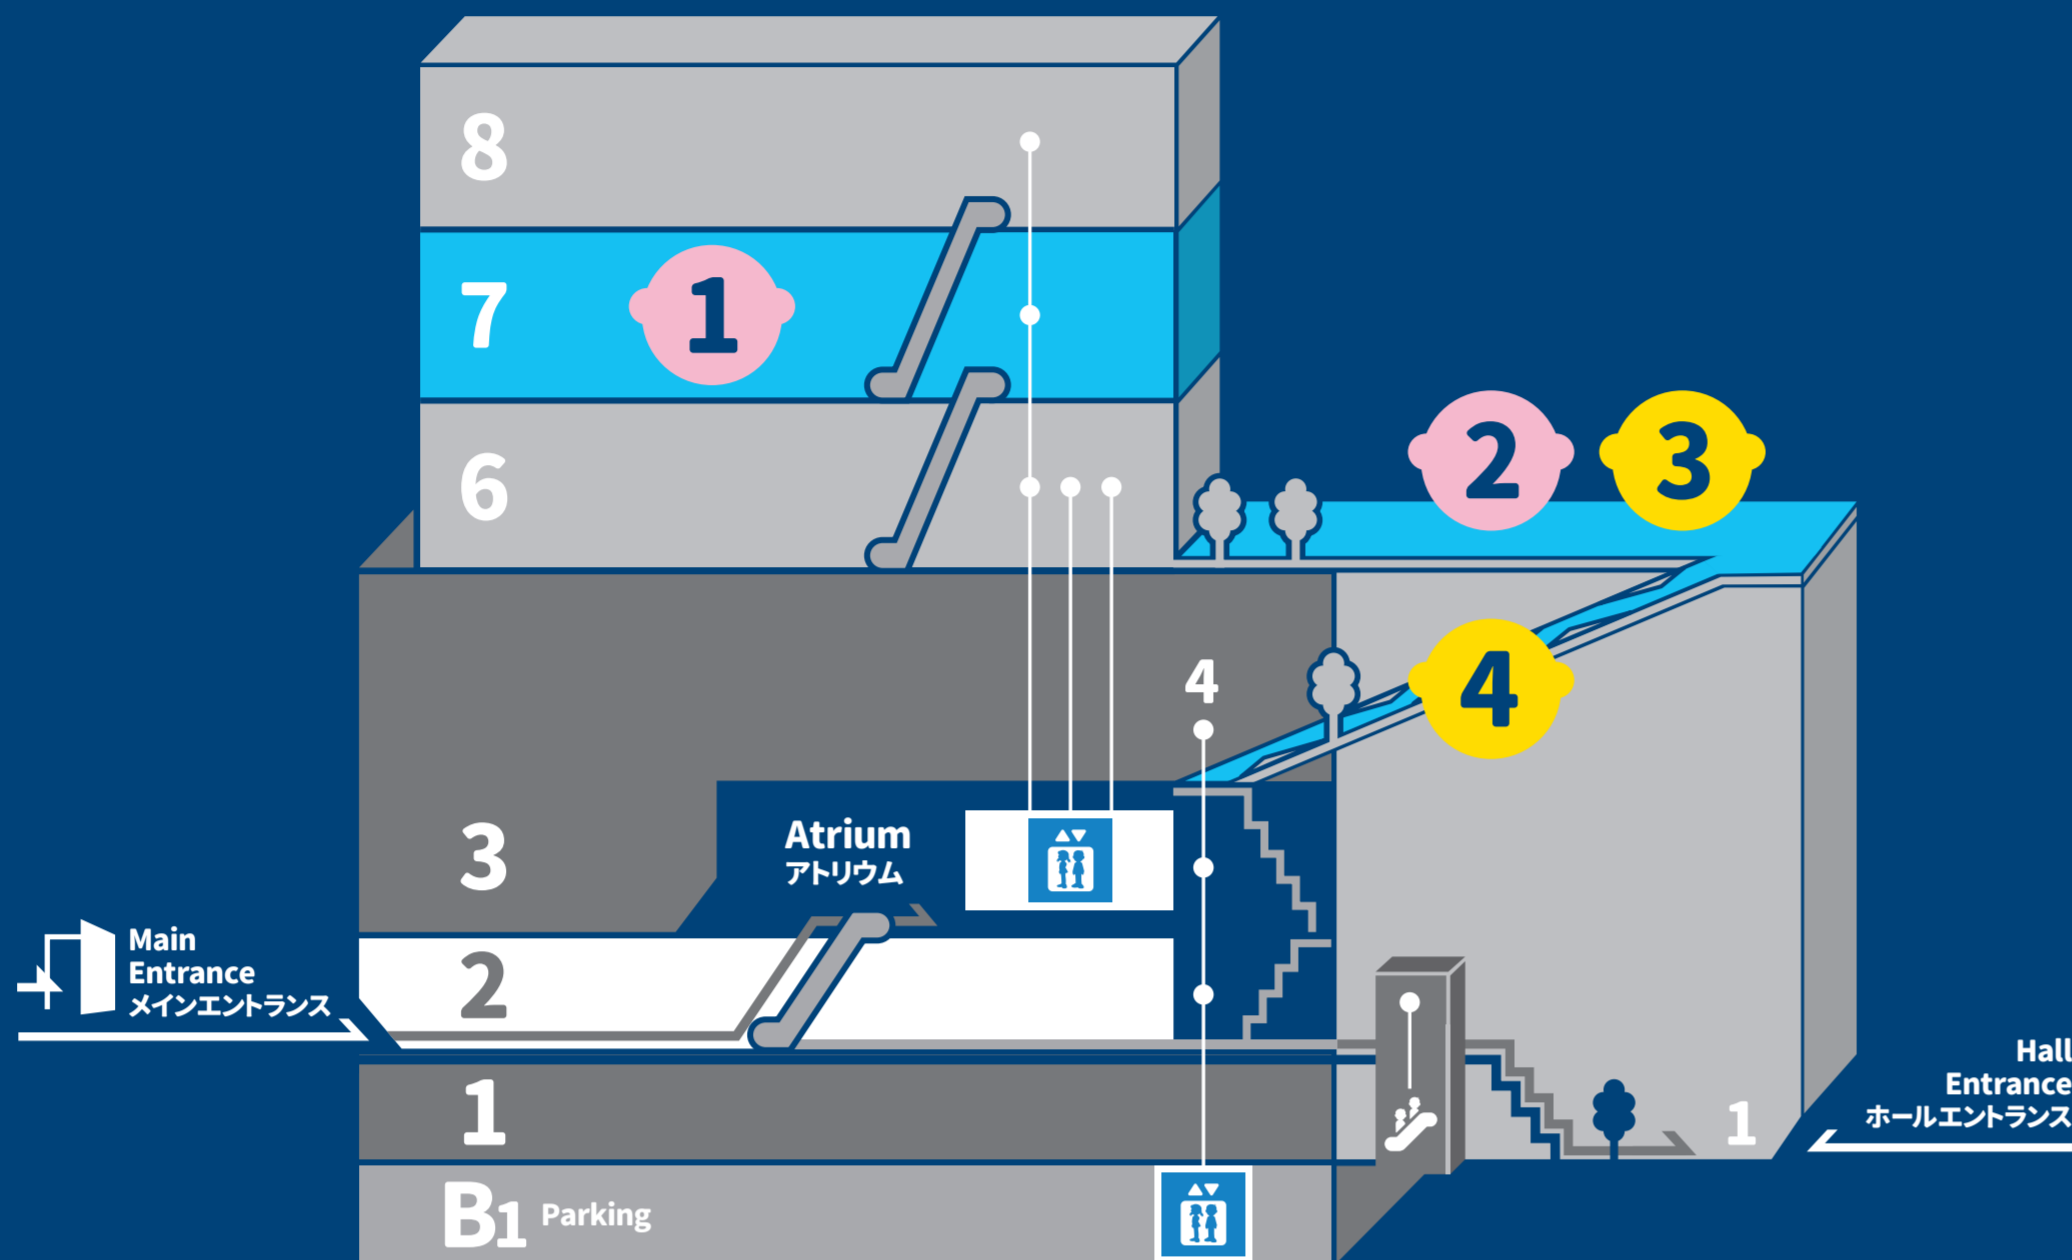

東京ドリームパーク館内 TOKYO DREAM PARK

1
100%ドラえもん まんがワールド展
100% Doraemon Manga Art Exhibition Hall
ドラえもんの世界を100%楽しむ
9つのエリアから構成される展示。

2
100%ドラえもん パークA「6Fドリームテラス」
100% Doraemon Sculpture Park A
まんがやアニメに登場したここでしか見られない
特別なドラえもんが大集合。

3
100%ドラえもん&フレンズ スペシャルキッチン
100% Doraemon & Friends Special Kitchen
見ても食べても楽しい、ここでしか味わえない
特別なメニューが登場。

4
100%ドラえもん パークB「サイドテラス」
100% Doraemon Sculpture Park B
様々なポーズや表情のドラえもんがエリアいっぱい
に広がる、歩いて楽しめる展示空間。

屋外展示エリア OUTDOOR AREA

5
100%ブルーカーペット
100% BLUE CARPET
ドラえもん仲間たち、そして藤子・F・不二雄作品の仲間が
フォーマルな衣装で大集合。

6
100%ドラえもん パークC
「シンボルプロムナード公園」
100% Doraemon Sculpture Park C
全長12mのドラえもんバルーンと個性豊かなドラえもんが
大集合した迫力満点のフォトスポット。